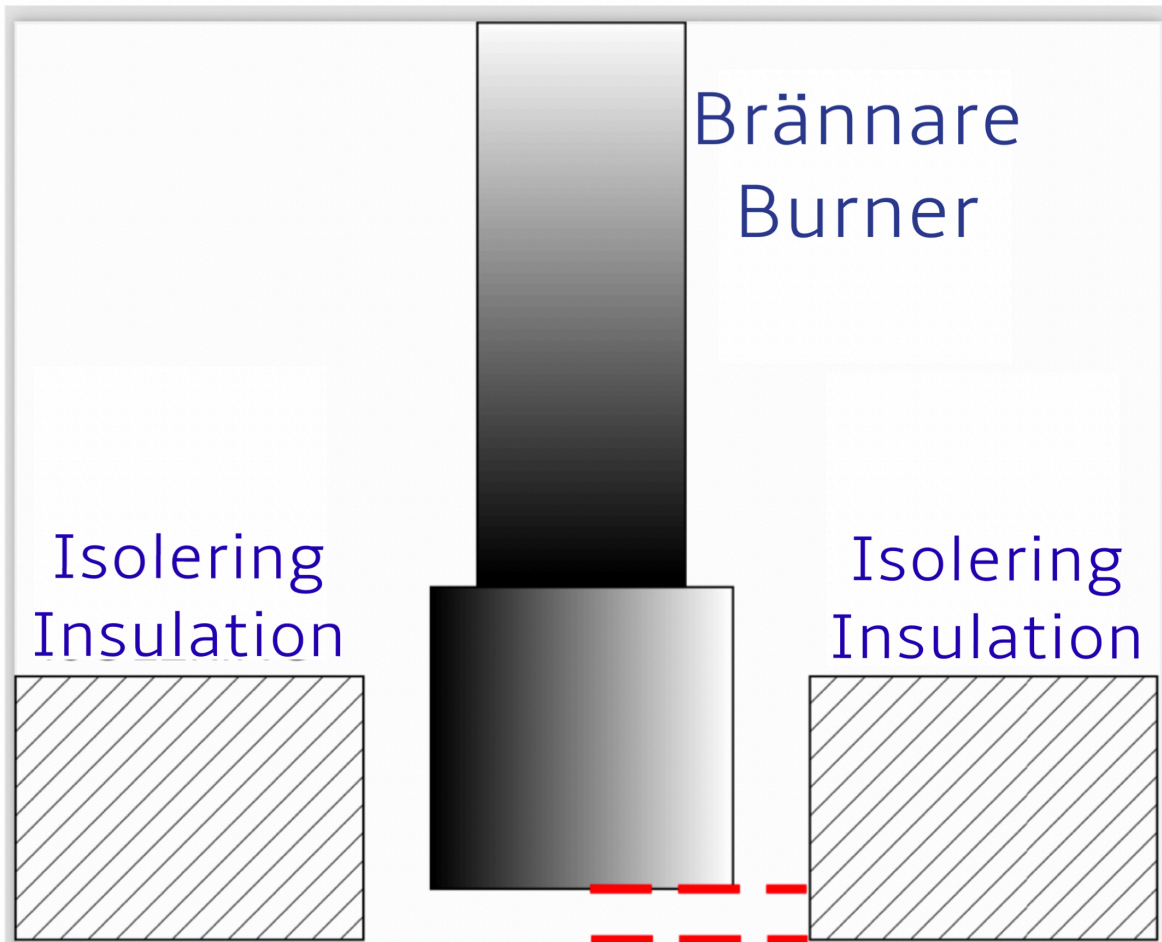

🇸🇪 Brännarens höjd / 🇺🇸 Burner hight

Lämna 5 mm när du monterar brännaren.

Leave 5 mm when mounting the burner.